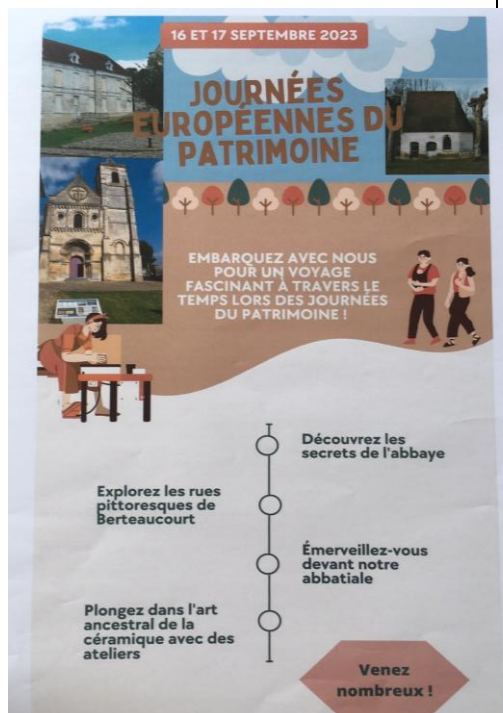

Quelques dates

15, 16, 17 septembre